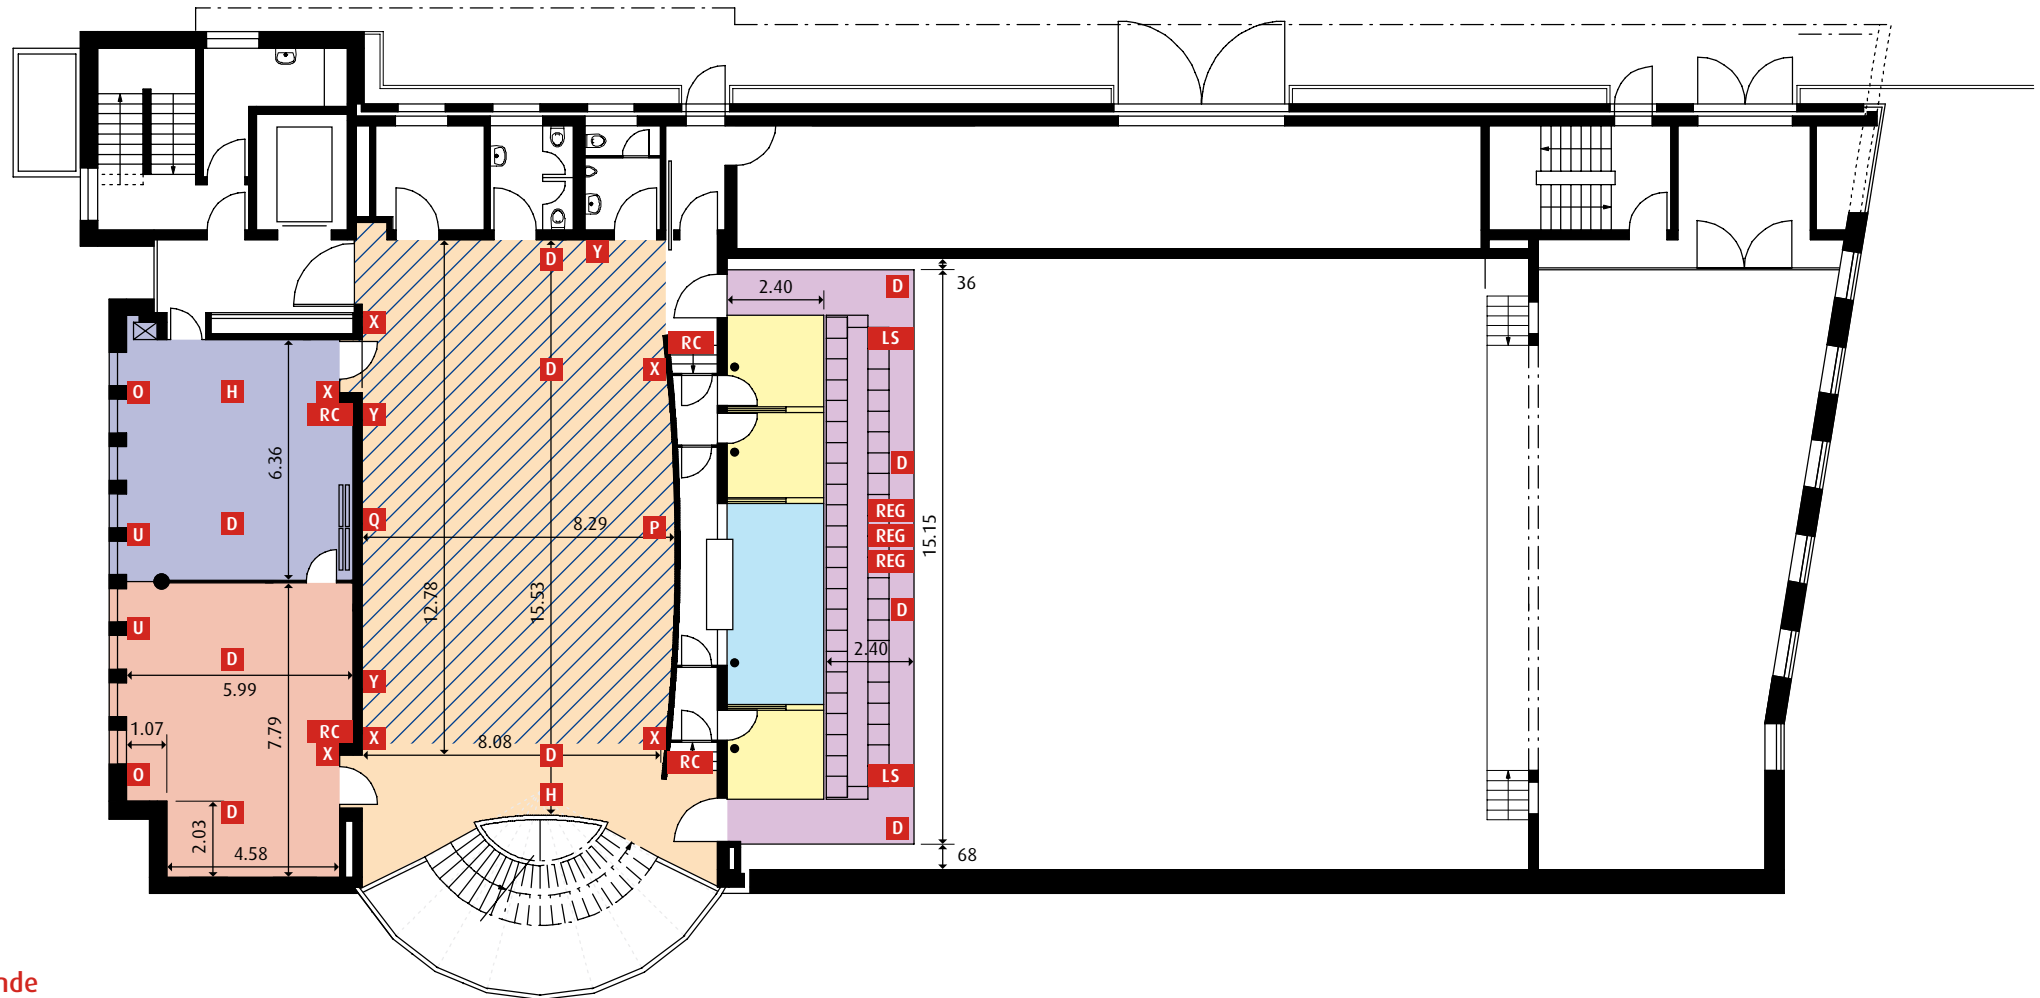

2. Obergeschoss

Masstab 1:200

Rondo

Kongress- und Kulturzentrum

Legende

A 3 Strom 220V, 4 RJ45, 1 MIC, 1 RGBS, 1 Stage (3-polig), 1 AV Control B 3 Strom 220V, 1 TV, 1 Radio, 6 MIC, 1 AV Control C 3 Strom 220V, 2 Line, 1 RGBS, 1 Stage (3-polig) D 3 Strom 220V, 4 RJ45 E 3 Strom 220V F 3 Strom 220V, 4 RJ45, 2 Line, 1 AV Control, 1 DMX	G 3 Strom 220V, 1 TV, 1 Radio H 3 Strom 220V, 4 RJ45, 1 AV Control I 3 Strom 220V, 2 Line J 3 Strom 220V, 1 TV, 1 Radio, 1 DMX, 1 mobile Steuerung Saallicht, Rollscreen, Vorhang K 3 Strom 220V, 6 MIC, 1 AV L 2 Strom 220V, 2 RJ45, 1 TV, 1 Radio, 1 MIC, 1 RGBS, 1 AV Control M 3 Strom 220V, 4 RJ45, 6 MIC, 1 AV	N 3 Strom 220V, 2 RJ45 O 3 Strom 220V, 2 RJ45, 1 TV P 3 Strom 220V, 2 RJ45, 1 TV Q 3 Strom 220V, 4 RJ45, 1 TV R 2 Strom 220V, 2 RJ45, 1 TV S 1 CE63, 2 CE32, 3 CE16, 3 T15, 8 Strom 220V, 1 mobile Steuerung Saallicht, Rollscreen, Vorhang T 3 Strom 220V, 4 RJ45, 1 Starkstrom	U 3 Strom 220V V 1 Warmwasser, 1 Kaltwasser, 1 Abwasser W 1 CE16, 1 CE32, 2 Strom 220V X 1 T15 Y 20 RJ45 Anschlüsse Z 3 Strom 220V, 4 RJ45, 3 MIC, 1 AV Control RC Raum Control Panel (Licht, Audio, Storen etc.)	LS Schweinwerferanschluss, steuerbar über Lichtanlage REG Regieanschlüsse

Achtung: Bei Nutzung des RGBS-Anschlusses mit Ton wird 1 RJ45-Anschluss benötigt.