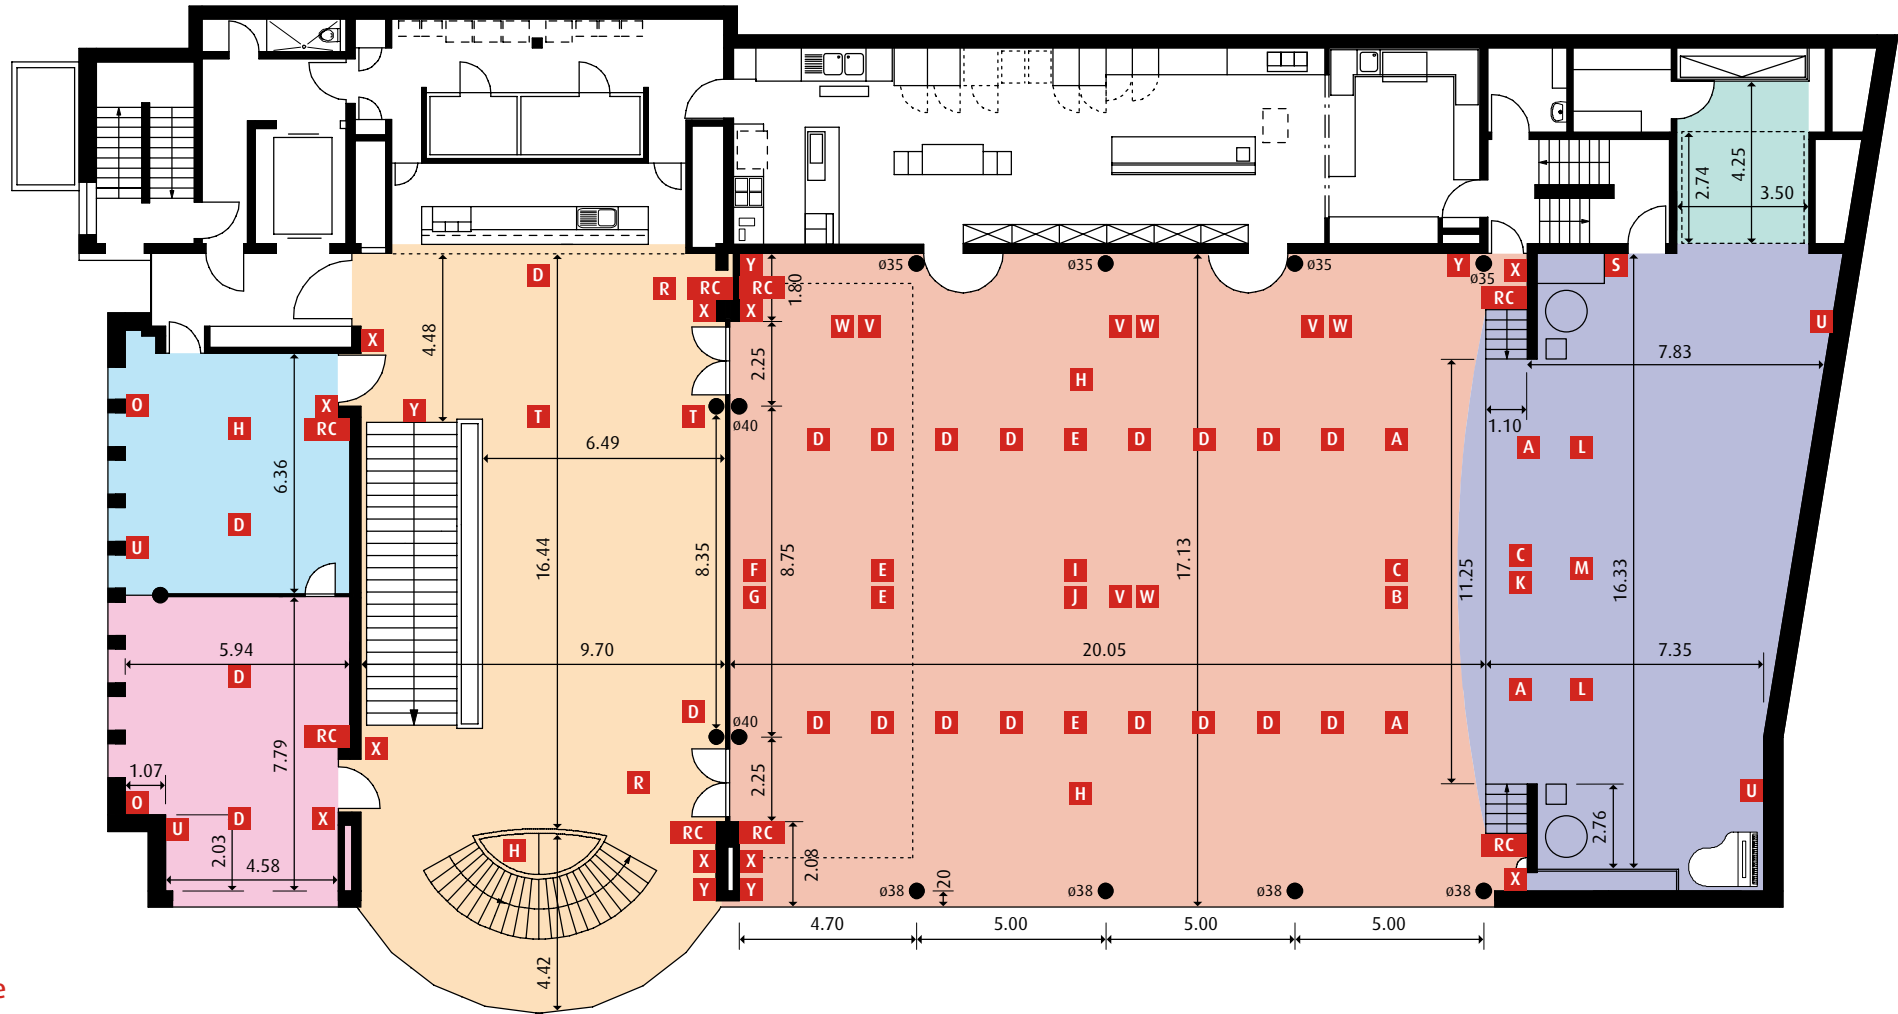

1. Obergeschoss

Masstab 1:200

Rondo

Kongress- und Kulturzentrum

Legende

A 3 Strom 220V, 4 RJ45, 1 MIC, 1 RGBS, 1 Stage (3-polig), 1 AV Control	G 3 Strom 220V, 1 TV, 1 Radio	N 3 Strom 220V, 2 RJ45	U 3 Strom 220V	LS Schweinwerferanschluss, steuerbar über Lichtenanlage
B 3 Strom 220V, 1 TV, 1 Radio, 6 MIC, 1 AV Control	H 3 Strom 220V, 4 RJ45, 1 AV Control	O 3 Strom 220V, 2 RJ45, 1 TV	V 1 Warmwasser, 1 Kaltwasser, 1 Abwasser	REG Regieanschlüsse
C 3 Strom 220V, 2 Line, 1 RGBS, 1 Stage (3-polig)	I 3 Strom 220V, 2 Line	P 3 Strom 220V, 2 RJ45, 1 TV	W 1 CE16, 1 CE32, 2 Strom 220V	
D 3 Strom 220V, 4 RJ45	J 3 Strom 220V, 1 TV, 1 Radio, 1 DMX, 1 mobile Steuerung Saallicht, Rollscreen, Vorhang	Q 3 Strom 220V, 4 RJ45, 1 TV	X 1 T15	
E 3 Strom 220V	K 3 Strom 220V, 6 MIC, 1 AV	R 2 Strom 220V, 2 RJ45, 1 TV	Y 20 RJ45 Anschlüsse	
F 3 Strom 220V, 4 RJ45, 2 Line, 1 AV Control, 1 DMX	L 2 Strom 220V, 2 RJ45, 1 TV, 1 Radio, 1 MIC, 1 RGBS, 1 AV Control	S 1 CE63, 2 CE32, 3 CE16, 3 T15, 8 Strom 220V, 1 mobile Steuerung Saallicht, Rollscreen, Vorhang	Z 3 Strom 220V, 4 RJ45, 3 MIC, 1 AV Control	
	M 3 Strom 220V, 4 RJ45, 6 MIC, 1 AV	T 3 Strom 220V, 4 RJ45, 1 Starkstrom	RC Raum Control Panel (Licht, Audio, Storen etc.)	

Achtung: Bei Nutzung des RGBS-Anschlusses mit Ton wird 1 RJ45-Anschluss benötigt.