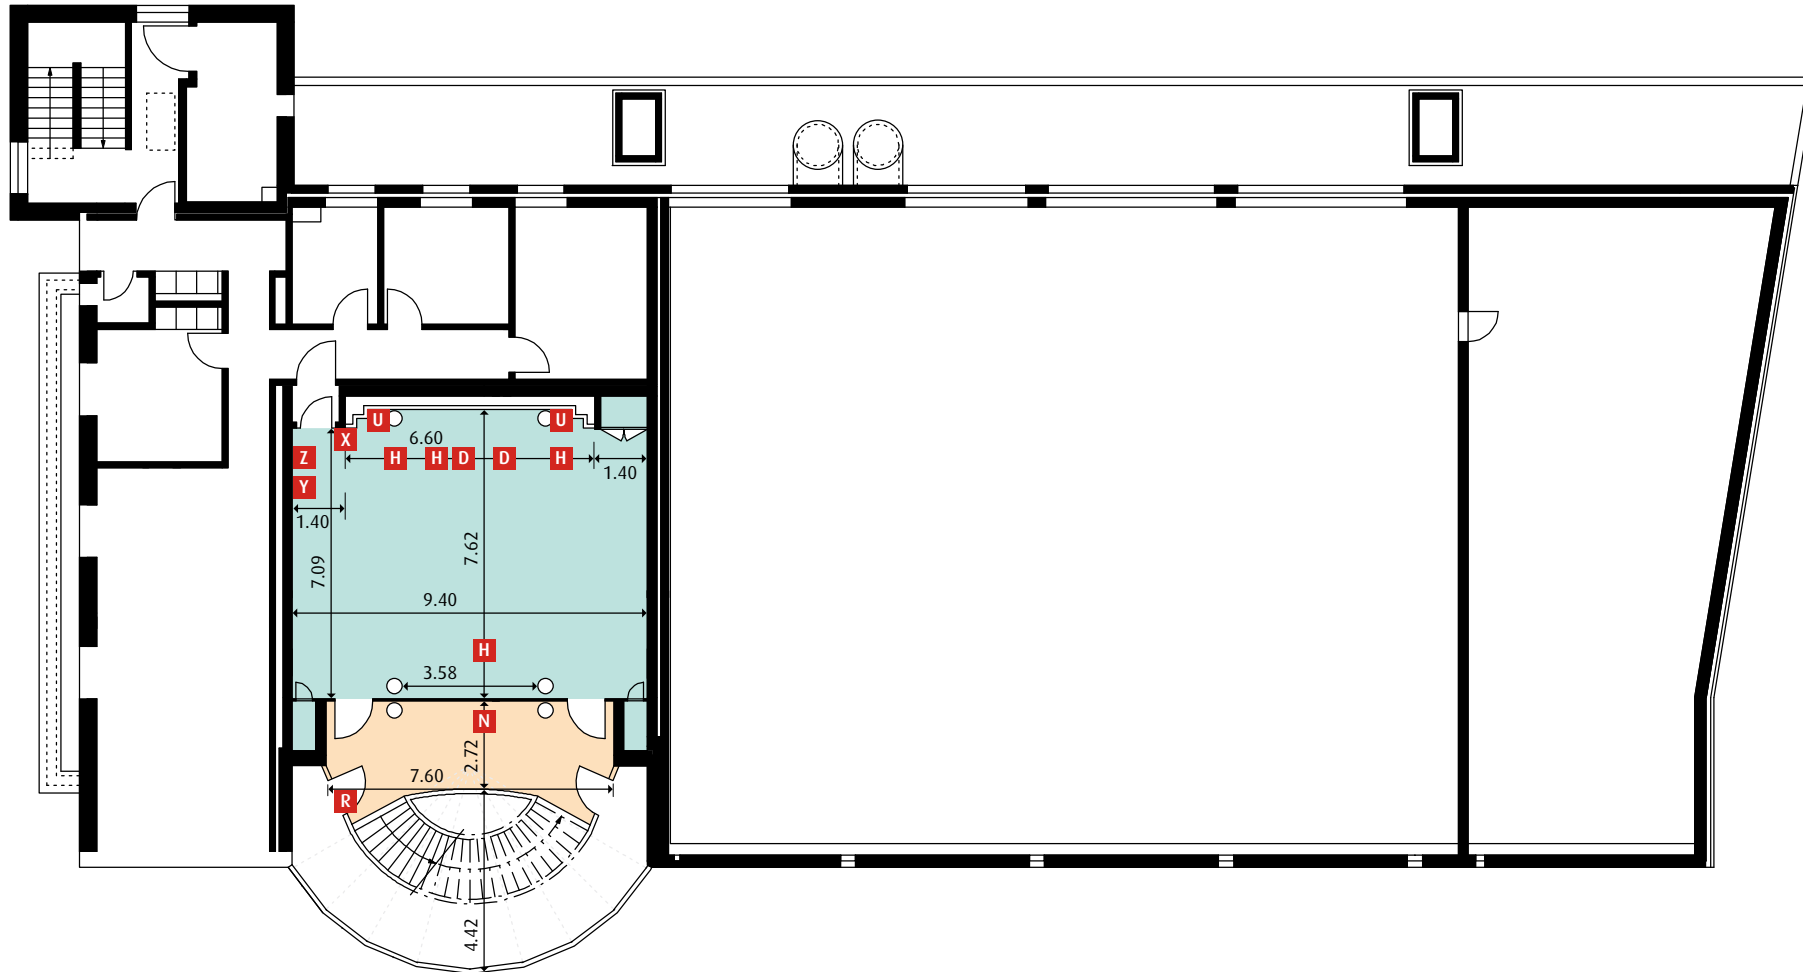

3. Obergeschoss

Massstab 1:200

Rondo

Kongress- und Kulturzentrum

Legende

- | | | | | |
|---|--|---|--|--|
| A 3 Strom 220V, 4 RJ45, 1 MIC, 1 RGBS, 1 Stage (3-polig), 1 AV Control | G 3 Strom 220V, 1 TV, 1 Radio | N 3 Strom 220V, 2 RJ45 | U 3 Strom 220V | LS Schweinwerferanschluss, steuerbar über Lichtenanlage |
| B 3 Strom 220V, 1 TV, 1 Radio, 6 MIC, 1 AV Control | H 3 Strom 220V, 4 RJ45, 1 AV Control | O 3 Strom 220V, 2 RJ45, 1 TV | V 1 Warmwasser, 1 Kaltwasser, 1 Abwasser | REG Regieanschlüsse |
| C 3 Strom 220V, 2 Line, 1 RGBS, 1 Stage (3-polig) | I 3 Strom 220V, 2 Line | P 3 Strom 220V, 2 RJ45, 1 TV | W 1 CE16, 1 CE32, 2 Strom 220V | |
| D 3 Strom 220V, 4 RJ45 | J 3 Strom 220V, 1 TV, 1 Radio, 1 DMX, 1 mobile Steuerung Saallicht, Rollscreen, Vorhang | Q 3 Strom 220V, 4 RJ45, 1 TV | X 1 T15 | |
| E 3 Strom 220V | K 3 Strom 220V, 6 MIC, 1 AV | R 2 Strom 220V, 2 RJ45, 1 TV | Y 20 RJ45 Anschlüsse | |
| F 3 Strom 220V, 4 RJ45, 2 Line, 1 AV Control, 1 DMX | L 2 Strom 220V, 2 RJ45, 1 TV, 1 Radio, 1 MIC, 1 RGBS, 1 AV Control | S 1 CE63, 2 CE32, 3 CE16, 3 T15, 8 Strom 220V, 1 mobile Steuerung Saallicht, Rollscreen, Vorhang | Z 3 Strom 220V, 4 RJ45, 3 MIC, 1 AV Control | |
| | M 3 Strom 220V, 4 RJ45, 6 MIC, 1 AV | T 3 Strom 220V, 4 RJ45, 1 Starkstrom | RC Raum Control Panel (Licht, Audio, Storen etc.) | |

Achtung: Bei Nutzung des RGBS-Anschlusses mit Ton wird 1 RJ45-Anschluss benötigt.